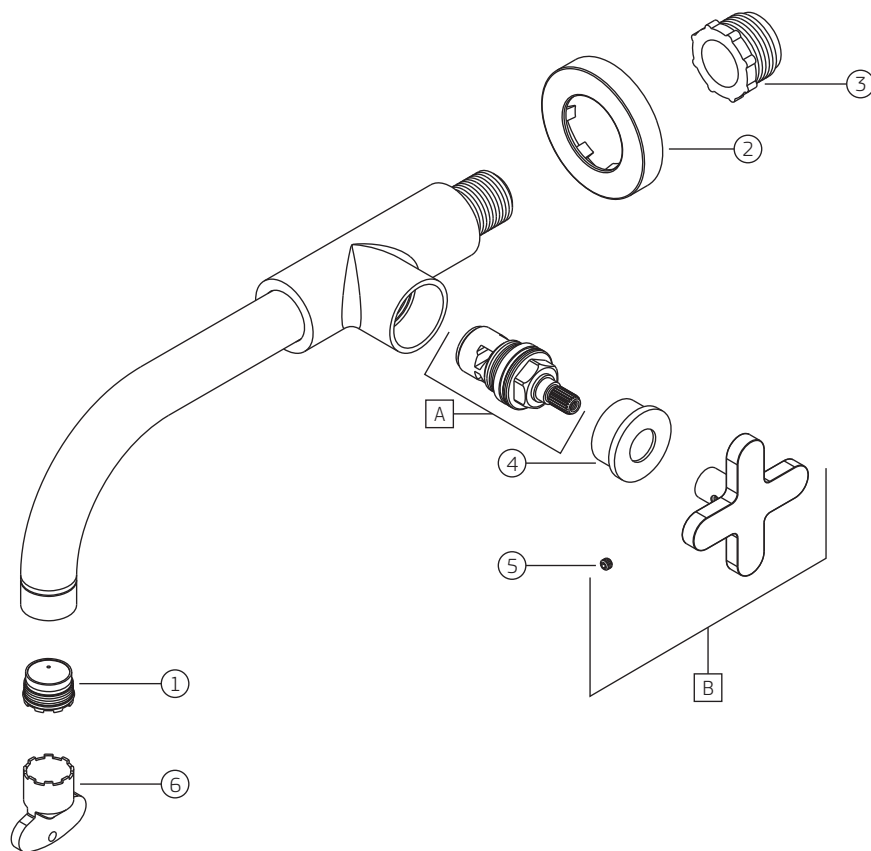

# DISCO (DSC) - Torneira para lavatório de parede

1178.C.DSC

COMPONENTES / SUBCONJUNTOS		1178.C.DSC	
		Lc 00/00	Dc 00/00
Item	Descrição	AC/DT	Código Deca
1	DISPERSOR	-	4224.002
2	CANOPLA	CR	4124.426
3	BUCHA ADAPTADORA 3/4" PARA 1/2"	-	4092.000
4	CASTELO	CR	4012.033
5	PARAFUSO	-	4180.078
6	CHAVE AREJADOR	-	4278.002
A	M. V. C.	-	4001.026
B	SCJ. CRUZETA	CR	4462.175

# DISCO (DSC) - Torneira para lavatório de parede (ANTIGO)

1178.C.DSC

		1178.C.DSC (ANTIGO)	
COMPONENTES / SUBCONJUNTOS		Lc 00/00	Dc 00/00
ITEM	Descrição	AC/DT	Código Deca
1	DISPERSOR	-	4224.002
2	CANOPLA	CR	4124.426
3	BUCHA ADAPTADORA 3/4" PARA 1/2"	-	4092.000
4	CASTELO	CR	4012.033
5	PARAFUSO	-	4180.078
6	CHAVE AREJADOR	-	4278.002
A	M. V. C.	-	4688.404
B	SCJ. CRUZETA	CR	4462.175