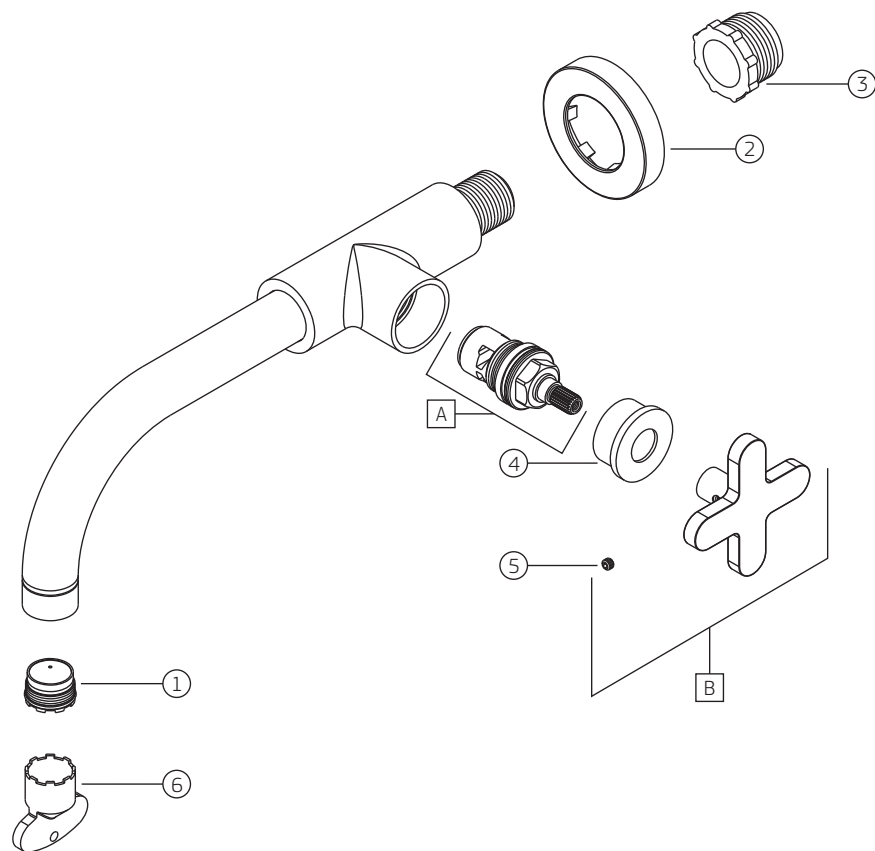

# DISCO (DSC) - Torneira para lavatório de parede

1178.C.DSC

COMPONENTES / SUBCONJUNTOS		1178.C.DSC	
		Lc 00/00	Dc 00/00
Item	Descrição	AC/DT	Código Deca
1	DISPERSOR	-	4224.002
2	CANOPLA	CR	4124.426
3	BUCHA ADAPTADORA 3/4" PARA 1/2"	-	4092.000
4	CASTELO	CR	4012.033
5	PARAFUSO	-	4180.078
6	CHAVE AREJADOR	-	4278.002
A	M. V. C.	-	4001.026
B	SCJ. CRUZETA	CR	4462.175

# DISCO (DSC) - Torneira para lavatório de parede (ANTIGO)

1178.C.DSC

		1178.C.DSC (ANTIGO)	
COMPONENTES / SUBCONJUNTOS		Lc 00/00	Dc 00/00
ITEM	Descrição	AC/DT	Código Deca
1	DISPERSOR	-	4224.002
2	CANOPLA	CR	4124.426
3	BUCHA ADAPTADORA 3/4" PARA 1/2"	-	4092.000
4	CASTELO	CR	4012.033
5	PARAFUSO	-	4180.078
6	CHAVE AREJADOR	-	4278.002
A	M. V. C.	-	4688.404
B	SCJ. CRUZETA	CR	4462.175